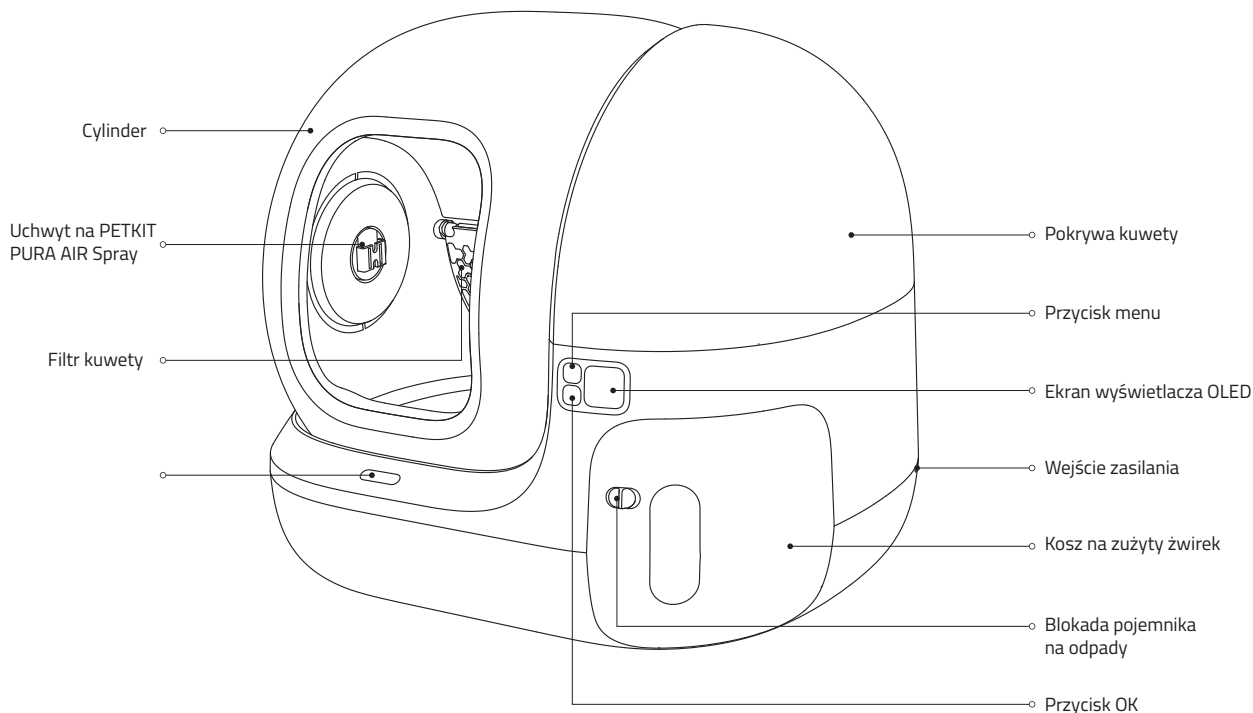

Opis produktu i zawartość opakowania

Zasilacz (w pudełku z akcesoriami)

Uwaga: Aby zapewnić lepszą obsługę, będziemy wprowadzać okresowe ulepszenia produktu. Zdjęcia produktów pokazane wyłącznie w celach ilustracyjnych. Rzeczywisty produkt może różnić się od obrazu pokazanego na opakowaniu. W przypadku jakichkolwiek rozbieżności należy odnieść się do rzeczywistego produktu.