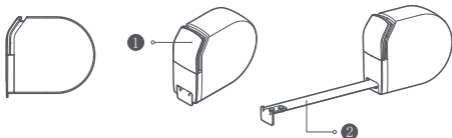

Taśma miernicza

Samoblokująca taśma miernicza HOTO: taśma miernicza z automatyczną blokadą umożliwia wygodną i bezpieczną obsługę. Wyciągnij taśmę i rozpocznij pomiar. Funkcja automatycznej blokady umożliwia wysunięcie taśmy do momentu naciśnięcia przycisku zwalniającego, co umożliwia jego łatwe wycofanie.

- ❶ Przycisk zwalniający
- ❷ Taśma
- ❸ Haczyk

Uwagi

- Maksymalny zakres pomiarowy wynosi 3 metry. Nie wyciągaj ostrza poza zasięg.
- Nie dotykaj krawędzi taśmy podczas cofania, aby uniknąć skaleczeń.
- Nie chwyć za taśmę, aby uniknąć skaleczeń.
- Nie używaj taśmy mierniczej, jeśli taśma jest złamana lub rozdarta.